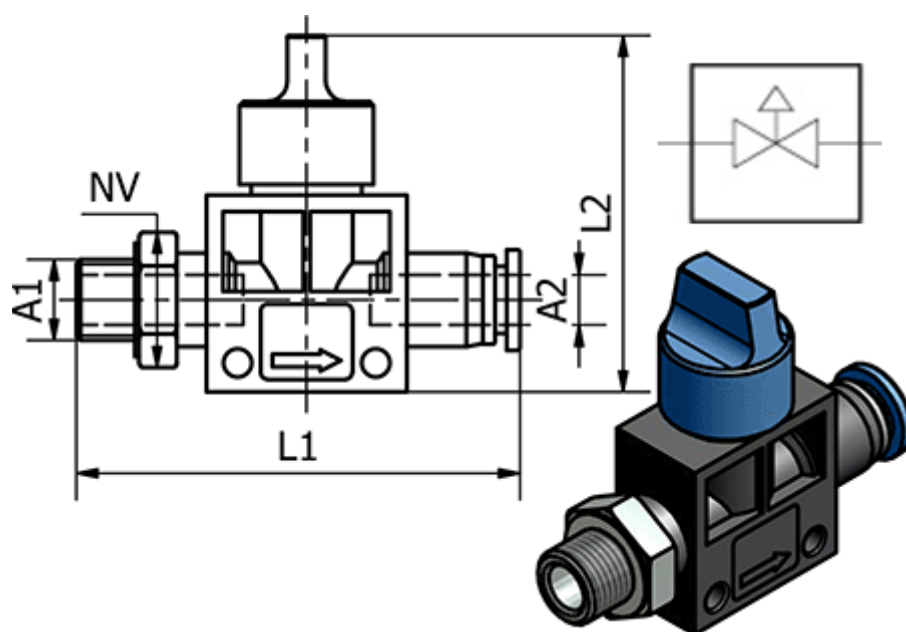

Varenummer: 58619303810
Beskrivelse: Håndventil 193.038-10, - Ø10, G 3/8"
Push-in/gevind

Mål

Gevind A1	= G 3/8"
L1	= 72.8
L2	= 46
NV	= 20
Udvendig slangediameter A2	= 10